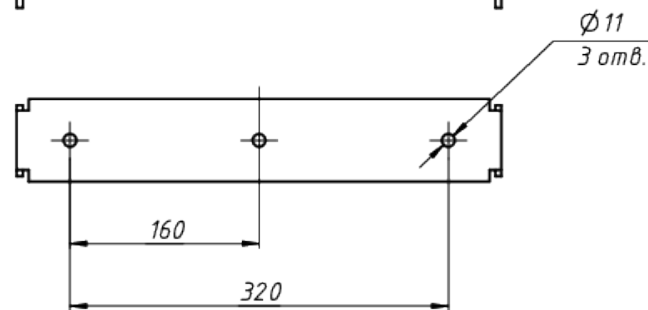

A

*Документ сгенерирован автоматически. Дата генерации: 27-04-2024

Изм.	Лист	№ докум.	Подп.	Дата

LAD LED R500-8-M-6-550L

Лист

1